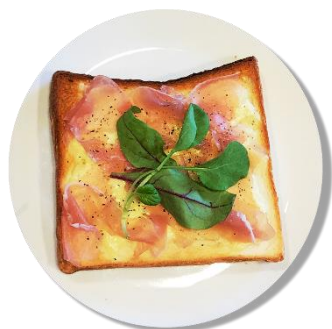

# Toast

食パン・シリアル食パン・バゲットからお選びください

生ハムチーズ

¥450

チェダートマト

¥450

あんことずんだ

¥450